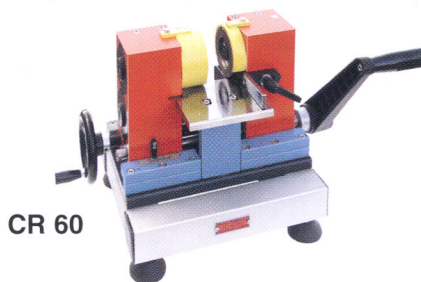

CR 60
CRM 100

CR60 CRM60 CRM100

CR 60