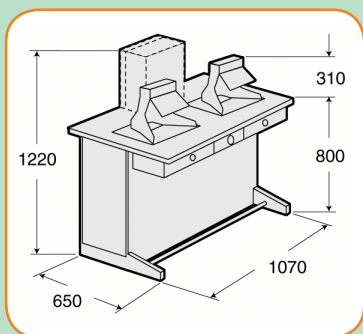

Articolo Item Article	Freno meccanico Motor brake Frein moteur	Tensione Voltage Tension	Pulitrici / polishing motors / polisseuses 0,25 kW
H216200	NO	230V~1, 50 Hz	H198200 (sx) - H199200 (dx)
H216100	NO	400V~3, 50 Hz	H198100 (sx) - H199100 (dx)
H233200 (CE)*	SI / Yes*	400V~3, 50 Hz	H197201*(sx) - H197200*(dx)
H231200 (CE)**	SI / Yes x 1	230V~1, 50 Hz	--
H231100 (CE)**	SI / Yes x 1	400V~3, 50 Hz	--
H232200 (CE)**	SI / Yes x 2	230V~1, 50 Hz	H198200 (sx) - H199200 (dx)

*Pulitrici incluse (con freno meccanico)

With polishing motors (with mechanic brake) / avec polisseuses (frein mécanique)

**Pulitrici escluse / without polishing motors / sans polisseuses

- Tensioni e/o frequenze differenti sono fornibili su richiesta
- Different voltages and/or frequencies available upon request
- Tension et/ou fréquences différentes peuvent être fournies sur demande

Ricambi / spare parts / recharge

Cappa di aspirazione con lampada e vetro di protezione.....H217802

Aspirator hood with lamp and glass protection / hotte d'aspiration avec lampe et verre de protection

Vetro temperato per protezione (240x130 mm).....H217803

Tempered protection glass (240x130 mm) / verre tempéré de protection (240x130 mm)

Filtri di ricambio in microfibra (570x360 mm).....H220801

Spare microfibre filters (570x360 mm) / filtre de recharge en microfibre (570x360 mm)

Stocco in legno di ricambio.....0680

Spare wooden shaft / cheville en bois recharge