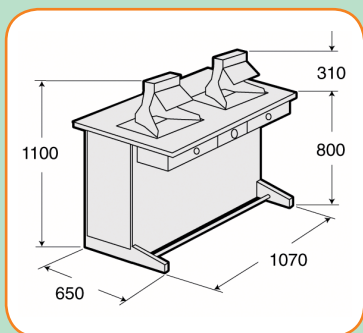

Articolo Item Article	Freno meccanico Motor brake Frein moteur	Tensione Voltage Tension	Pulitrici / polishing motors / polisseuses 0,25 kW
H216200	NO	230V~1, 50 Hz	H198200 (sx) - H199200 (dx)
H216100	NO	400V~3, 50 Hz	H198100 (sx) - H199100 (dx)
H233200 (CE)*	SI / Yes*	400V~3, 50 Hz	H197201*(sx) - H197200*(dx)
H231200 (CE)**	SI / Yes x 1	230V~1, 50 Hz	--
H231100 (CE)**	SI / Yes x 1	400V~3, 50 Hz	--
H232200 (CE)**	SI / Yes x 2	230V~1, 50 Hz	H198200 (sx) - H199200 (dx)

*Pulitrici incluse (con freno meccanico)

With polishing motors (with mechanic brake) / avec polisseuses (frein mécanique)

**Pulitrici escluse / without polishing motors / sans polisseuses

- Tensioni e/o frequenze differenti sono fornibili su richiesta
- Different voltages and/or frequencies available upon request
- Tension et/ou fréquences différentes peuvent être fournies sur demande

Ricambi / spare parts / recharge

Cappa di aspirazione con lampada e vetro di protezione.....H217802

Aspirator hood with lamp and glass protection / hotte d'aspiration avec lampe et verre de protection

Vetro temperato per protezione (240x130 mm).....H217803

Tempered protection glass (240x130 mm) / verre tempéré de protection (240x130 mm)

Filtri di ricambio in microfibra (570x360 mm).....H220801

Spare microfibre filters (570x360 mm) / filtre de recharge en microfibre (570x360 mm)

Stocco in legno di ricambio.....0680

Spare wooden shaft / cheville en bois recharge