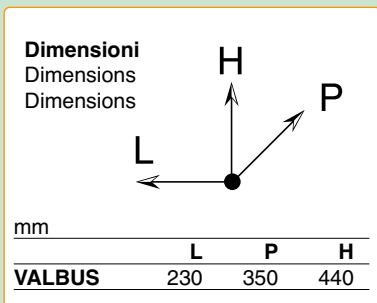

Modello / Model / Modèle	VALBUS
Articolo / Item / Article	H325200
Capacità caldaia	4,8 l.
Boiler capacity	
Capacité de la chaudière	
Potenza riscaldamento	2000 W
Heating power	
Puissance de réchauffement	
Pressione vapore / temperatura	6 bar / 130 °C
Steam pressure / temperature	
Pression de la vapeur / température	
Tensione di alimentazione	230V ~1, 50/60 Hz
Power supply voltage	
Tension d'alimentation	
Peso	16,5 kg
Weight	
Poids